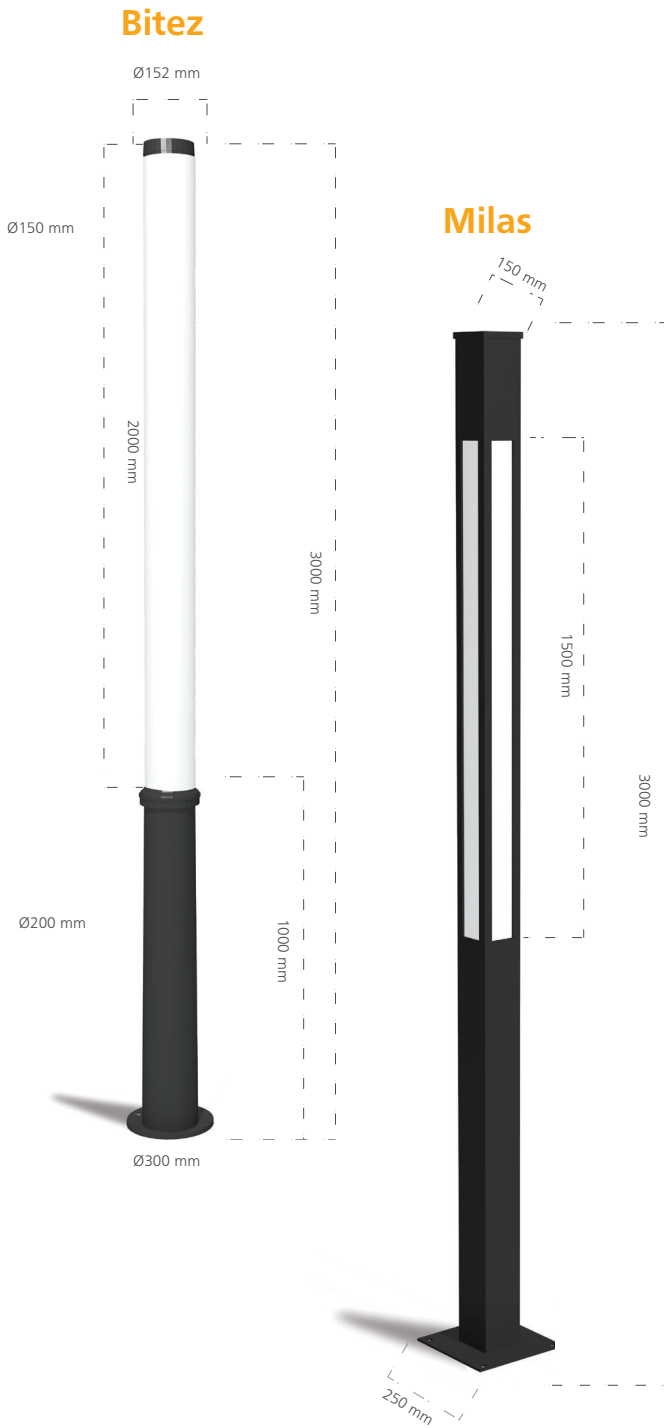

Park Bahçe Armatürleri

Park and Garden Luminaires

Mekanik Özellikler

Elektrostatik polyester toz boya kaplı, korozyona ve aşınmalara dayanıklı alüminyum enjeksiyon gövde ve metal direk. Contalı kapak içerisinde sigorta bağlantı terminali. Paslanmaz çelik bağlantı elemanları. Isı değişimine ve çevre şartlarına uygun silikon conta

Optik Özellikler

Yüksek verimli LED. Yüksek geçirgenliğe ve homojen dağılıma sahip opal PMMA optik kapak

Elektriksel Özellikler

Yüksek verimli LED sürücü. Şebeke gerilimindeki dalgalanmalardan etkilenmeyen ve sabit ışık çıkışı sağlayan etkin güç faktörü düzeltmesi. 1,5mm² kesitli bakır üzeri silikon kaplı kablo. Ortam sıcaklığında sorunsuz olarak çalışabilecek şekilde tasarlanmış teçhizat bölümü

Mechanical Specifications

Corrosion and wear-resistant aluminium injection body and pole with electrostatic polyester powder coating. Fuse connection terminal enclosed under gasketed cover. Stainless steel fittings. Silicone gasket fit for temperature changes and environmental conditions

Optical Specifications

High-efficacy LED. Highly transmissive PMMA optical cover

Electrical Specifications

High-efficacy LED driver Efficient power factor correction immune to fluctuations in grid voltage and providing constant light output. 1,5mm² cross-sectioned silicone coated copper cable. Hardware compartment designed to function flawlessly under ambient temperature